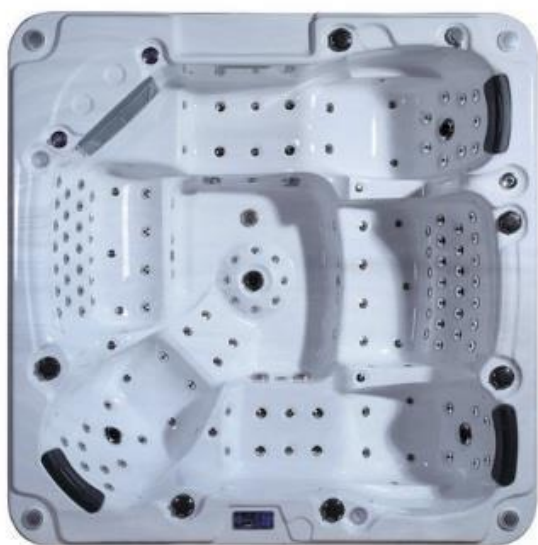

**Spabad NP-8836
(5 XL-platser)
Mått:2400 x 2400 x 930mm**

Specifikation:

- Antal platser: 2 liggplats och 3 sittplatser
- Elkraft: 3x16a
- Vikt 400 kg
- Vatten 1800 liter
- Karet: Acrylic Aristech
- Totalt antal jets:141st
- Vattenmassage-jets:110st
- Luft-jets:31st
- Vattenpump(2HP): 2st
- Cirkulationspump(1.5HP):1st
- Luftpump(1HP): 1st
- Ozonator: 1st
- Värmare 3 Kw: 1 st
- Huvudkuddar: 3st
- SPA belysning(LED): 1set
- Filter system: 1 set
- System Balboa
- Vattenfall: 1st
- Fontän: 2st
- Isolerat lock (13/10 cm) med avrinning
- Isolerat kar
- Isolerade rör
- Isolerade paneler
- Svart glasfiberbotten